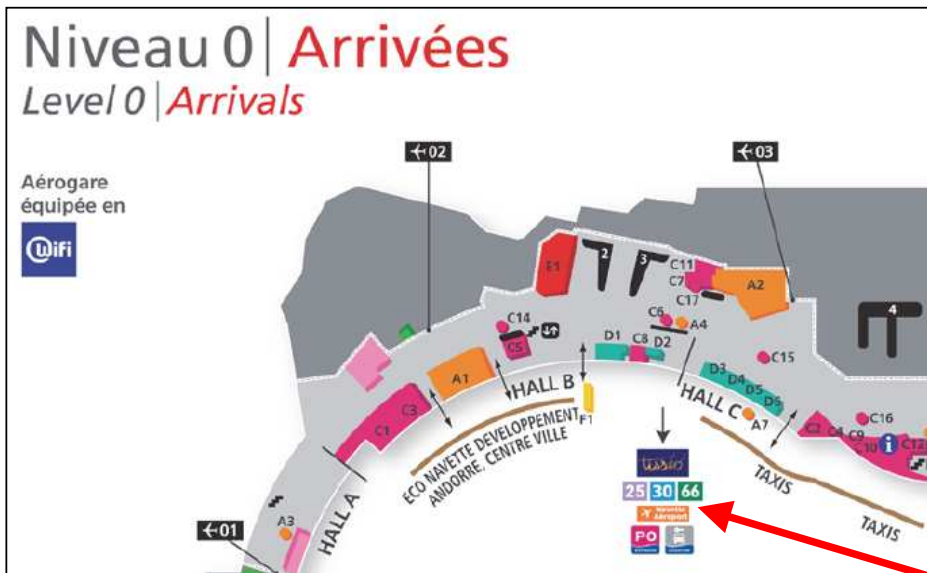

Coach/Bus
Stop

2) Coach/Bus stops in Albi

First departure : 14h00

Second departure : 18h00

Note : Free of Charge

Station	
1 : Stalingrad	↓
2 : Jean Jaurès	
3 : Vigan	
4 : Pont Neuf	
5 : Ecole des Mines	

See Albi Center City Map